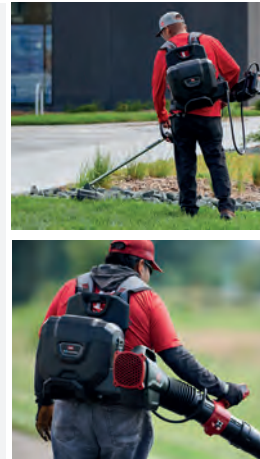

TORO

REVOLUTION™

60V BATTERIER OCH LADDARE

- 81825 Toro 60V (2,5 Ah) batteri
- 81850 Toro 60V (4,0 Ah) batteri
- 81860 Toro 60V (6,0 Ah) batteri
- 81875 Toro 60V (7,5 Ah) batteri
- 68810 Toro 60V (10 Ah) batteri
- 81802 Toro 60V batteriladdare
- 81805 Toro 60V batteriladdare, 5 amp (snabbladdare)
- 66560 Toro 60V Max Flex-Force laddare med 6 uttag, 12 amp

TORO REVOLUTION - LÖVBLÅS

Effektiv batteridriven lövblås för proffsanvändare.

Motor: Batteridriven 60V
Material: Hårdplast
Luftströmshastighet: 257 km/h
Vikt: 7,9 kg (endast verktyg)
Övrigt: Batteri och laddare säljs separat.

Ryggsäck: Batterihållare med kapacitet för upp till två batterier

Art.nr: 66200T Lövblås
66205T Ryggsäck

TORO REVOLUTION - HÄCKSAX

Häcksax med batteridrift för proffsanvändare.

Motor: Batteridriven 60V
Material: Hårdplast
Svärdlängd: 66 cm, dubbelsidiga skärblad
Skärkapacitet: 3 cm
Hastighet: Variabel 2-växlar 3200/4100 rpm
Vikt: 4,2 kg (endast verktyg)
Övrigt: Variabel 2-växlad hastighet.
Klassledande körtid upp till 600 min.
180° roterande handtag för vertikal och horisontell skärning.

Batteri och laddare säljs separat
Art.nr: 66220T

TORO REVOLUTION - TRÅDTRIMMER

Batteridriven trimmer för proffsanvändare.

Motor: Batteridriven 60V
Material: Hårdplast
Skärbredd: 40 cm med 2,4 mm lina
Hastighet: Steglös 2-växlad
Varvtal växel 1/2: 4800/5300
Körtid växel 1/2: 240 min/160 min
Vikt: 4,6 kg (endast verktyg)
Övrigt: Variabel hastighet.
Snabbframmatning via tryck av lina.
Batteri och laddare säljs separat

Art.nr: 66210T

TORO ULTRA - BLOWER/VAC

Effektiv lövblå/sug för trädgården.

Motor: Elmotor, 1500 W
Material: Hårdplast
Luftströmshastighet: 402 km/h
Finfördelning: 16:1
Uppsamlare: 53 liter, textil
Vikt: 3,8 kg
Övrigt: Variabel hastighet

Art.nr: 51581