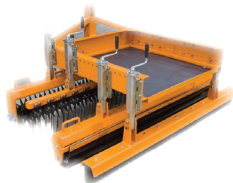

SISIS QUADRAPLAY

SISIS PLAYSYSTEM:
VÄLJ UPP TILL FYRA OLIKA REDSKAP
3-PUNKTMONTERAD