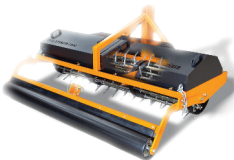

MARKBEARBETNING

SISIS MULTITINER

ARBETSBREDD 120CM
ARBETSDJUP 10CM
SNABBLUFTARE, 3-PUNKTMONTERAD