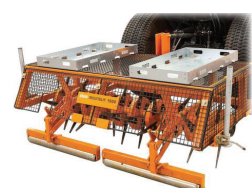

REDSKAPSBÄRARE

**FÖR ALLA ÅRSTIDER
OCH OMRÅDEN**

VENTRAC 4250Y

MOTOREFFEKT 25HK

4-HJULSDRIFT, MIDJESTYRD, SNABBKOPPLINGSSYSTEM,
30-TAL OLIKA TILLBEHÖR FÖR ALLA UNDERLAG OCH ÅRSTIDER

20°
STANDARDHJUL

25°
HJULBREDDARE

30°
DUBBELMONTAGE

SISIS

SISIS WEEMO MK2

ARBETSBREDD 200CM
VERTIKALSKÄRARE, 3-PUNKTSMONTERAD

SISIS LITAMINA 1200/1500

ARBETSBREDD 120CM/150CM
UPPSAMLARE, 3-PUNKTSMONTERAD

SISIS FLEXIBRUSH

ARBETSBREDD 535CM
BORSTE, 3-PUNKTSMONTERAD

SISIS VARISEEDER 1300

ARBETSBREDD 130CM
SÄMSKIN, 3-PUNKTSMONTERAD

ROLASPIKE

ARBETSBREDD 120,180,240CM
ARBETSDJUP 5CM
3-PUNKTSMONTERAD

SPIKELITE

ARBETSBREDD 120,180,240CM
ARBETSDJUP 6CM
LUFTARE, 3-PUNKTSMONTERAD

MULTITINER

ARBETSBREDD 120-180CM
ARBETSDJUP 10CM
LUFTARE, 3-PUNKTSMONTERAD

MULTISLIT 1200/1500

ARBETSBREDD 120-150CM
ARBETSDJUP 0-20CM
KNIVLUFTARE, 3-PUNKTSMONTERAD

GROUNDSMAN

TURFCUTTER TMC26

ARBETSBREDD ..... 40CM STD
2WD

TURFCUTTER TMC46

ARBETSBREDD ..... 45CM STD
4WD

CORE COLLECTOR

ARBETSBREDD 155CM
UPPSAMLARE

TRUE SURFACE-SYSTEMET

KASSETTSYSTEM TILL CYLINDERKLIPPARE
12 OLIKA INSATSER

BEVATTNING

TORO BEVATTNINGSSYSTEM

BEVATTNINGSSPRIDARE OCH TILLBEHÖR
TORO ERBJUDER ETT BRETT UTBUD AV SPRIDARE OCH
TILLBEHÖR SOM ÄVEN ÄR KOMPATIBLA MED ANDRA
BEVATTNINGSSYSTEM

TORO STYRSYSTEM

ALL INFORMATION PÅ ETT STÄLLE
MODERNA, AUTOMATISERADE STYRSYSTEM FÖR TOTAL
ÖVERSIKT OCH KONTROLL