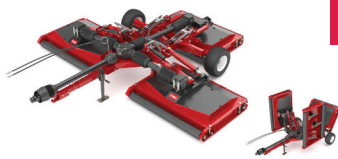

TORO GROUNDMASTER 4500-D
 KLIPPBREDD 277CM
 KLIPPHÖJD 19MM-102MM
 KLIPPKAPACITET 3HA/TIM
 KONTURKLIPPDÄCK, SMARTCOOLER, SMARTPOWER

TORO GROUNDMASTER 4000-D
 KLIPPBREDD 335CM
 KLIPPHÖJD 25MM-127MM
 KLIPPKAPACITET .. 4,5HA/TIM
 SMARTPOWER, VINGROTOR, SMARTCOOLER,
 AVVIBRERAD ARBETSPLATTFORM

HELELEKTRISK

TORO GROUNDMASTER e3200
 KLIPPBREDD 152CM
 KLIPPHÖJD 25MM-152MM
 KLIPPKAPACITET .. 3,1HA/TIM
 ELEKTRISK, TILTBAART FRONTKLIPPDÄCK

TORO GROUNDMASTER 1200
 KLIPPBREDD 365CM
 KLIPPHÖJD 13MM-102MM
 KLIPPKAPACITET .. 3-3,65HA/TIM
 BOGSERAD ROTORKLIPPARE